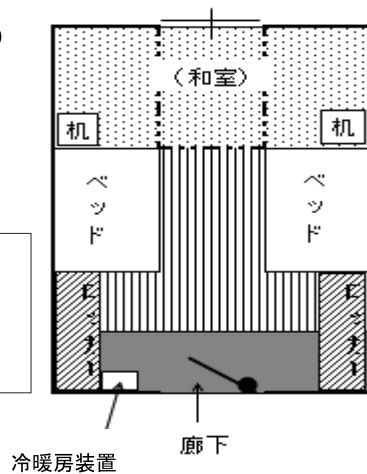

■ マツダ西浦寮（男性用）