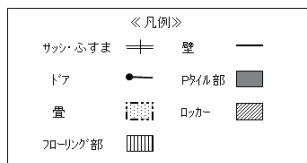

■ マツダ西浦寮（男性用）