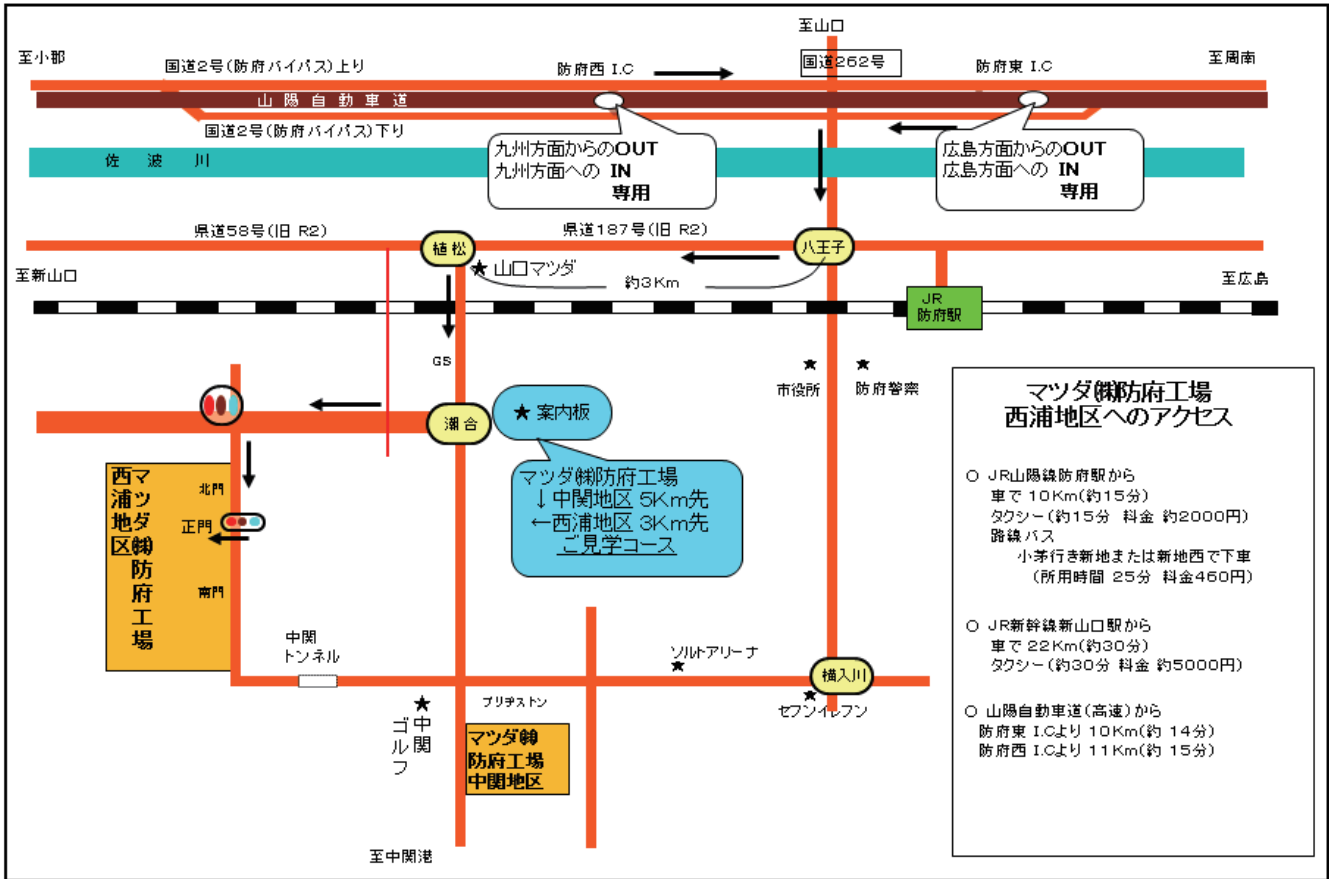

マツダ防府工場周辺図