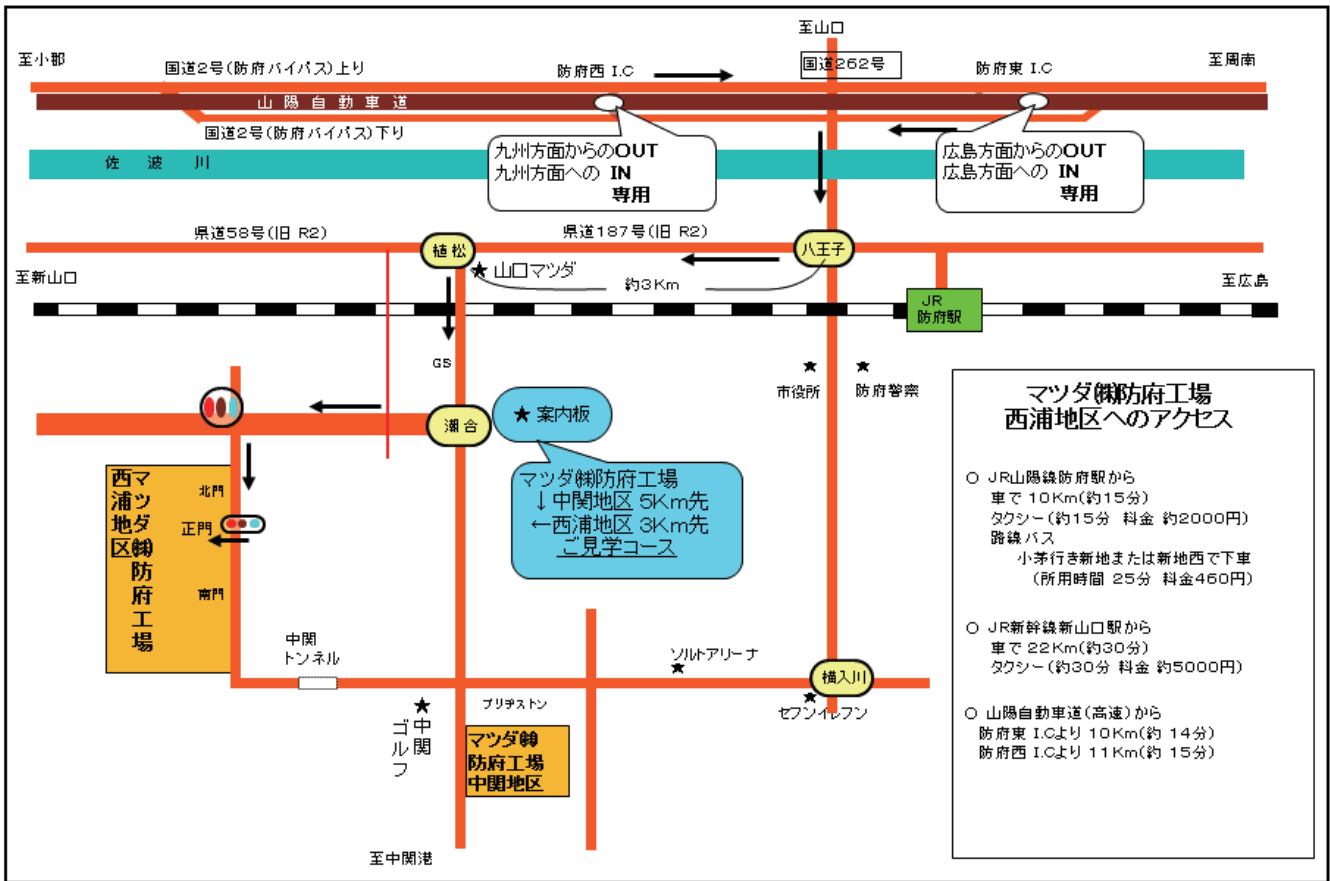

マツダ独身寮について

—防府地区—

■ 入寮対象者

自宅が遠隔地にあり、通勤が困難な方に限ります。

※入寮基準があります。したがって、会社近郊や防府市内に自宅がある人は入寮できません。

■ 外観（例）

■ 所在地

【マツダ西浦寮】（男性用）

〒747-0835 山口県防府市大字西浦886-4 TEL:0835-29-3000

■ 施設概要

定員	1名/1部屋
備付設備	左の図をご覧ください
共有設備	エアコン・洗濯機（コインランドリー）・浴場・トイレ
食堂	有（有料） ※自炊不可
駐車場・駐輪場	有
インターネット	寮内のシステムを利用の上、使用可能（有料）

■ マツダ西浦寮（男性用）

マツダ防府工場周辺図

■マツダ西浦寮の案内図

■寮への道順

【マツダ西浦寮】

〒747-0835 山口県防府市大字西浦886-4 TEL: 0835-29-3000

※JR防府駅南口バス乗り場より、防長バス「小芽」行きに乗りし、「新地」で下車。徒歩3分(所要時間20分)