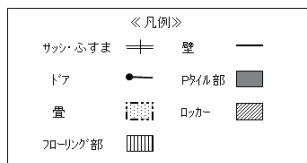

マツダ独身寮について

—防府地区—

■ 入寮対象者

自宅が遠隔地にあり、通勤が困難な方に限ります。

※入寮基準があります。したがって、会社近郊や防府市内に自宅がある人は入寮できません。

■ 外観（例）

■ 所在地

【マツダ西浦寮】（男性用）

〒747-0835 山口県防府市大字西浦886-4 TEL:0835-29-3000

■ 施設概要

定員	1名/1部屋
備付設備	左の図をご覧ください
共有設備	エアコン・洗濯機（コインランドリー）・浴場・トイレ
食堂	有（有料） ※自炊不可
駐車場・駐輪場	有
インターネット	寮内のシステムを利用の上、使用可能（有料）

■ マツダ西浦寮（男性用）

マツダ防府工場周辺図

■マツダ西浦寮の案内図

■寮への道順

【マツダ西浦寮】