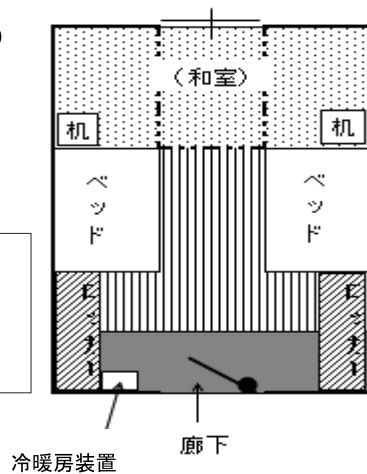

マツダ独身寮について

—防府地区—

■ 入寮対象者

自宅が遠隔地にあり、通勤が困難な方に限ります。

※入寮基準があります。したがって、会社近郊や防府市内に自宅がある人は入寮できません。

■ 外観（例）

■ 所在地

【マツダ西浦寮】（男性用）

〒747-0835 山口県防府市大字西浦886-4 TEL:0835-29-3000

■ 施設概要

定員	1名/1部屋
備付設備	左の図をご覧ください
共有設備	エアコン・洗濯機（コインランドリー）・浴場・トイレ
食堂	有（有料） ※自炊不可
駐車場・駐輪場	有
インターネット	寮内のシステムを利用の上、使用可能（有料）

■ マツダ西浦寮（男性用）

マツダ防府工場周辺図

■マツダ西浦寮の案内図

■寮への道順

【マツダ西浦寮】