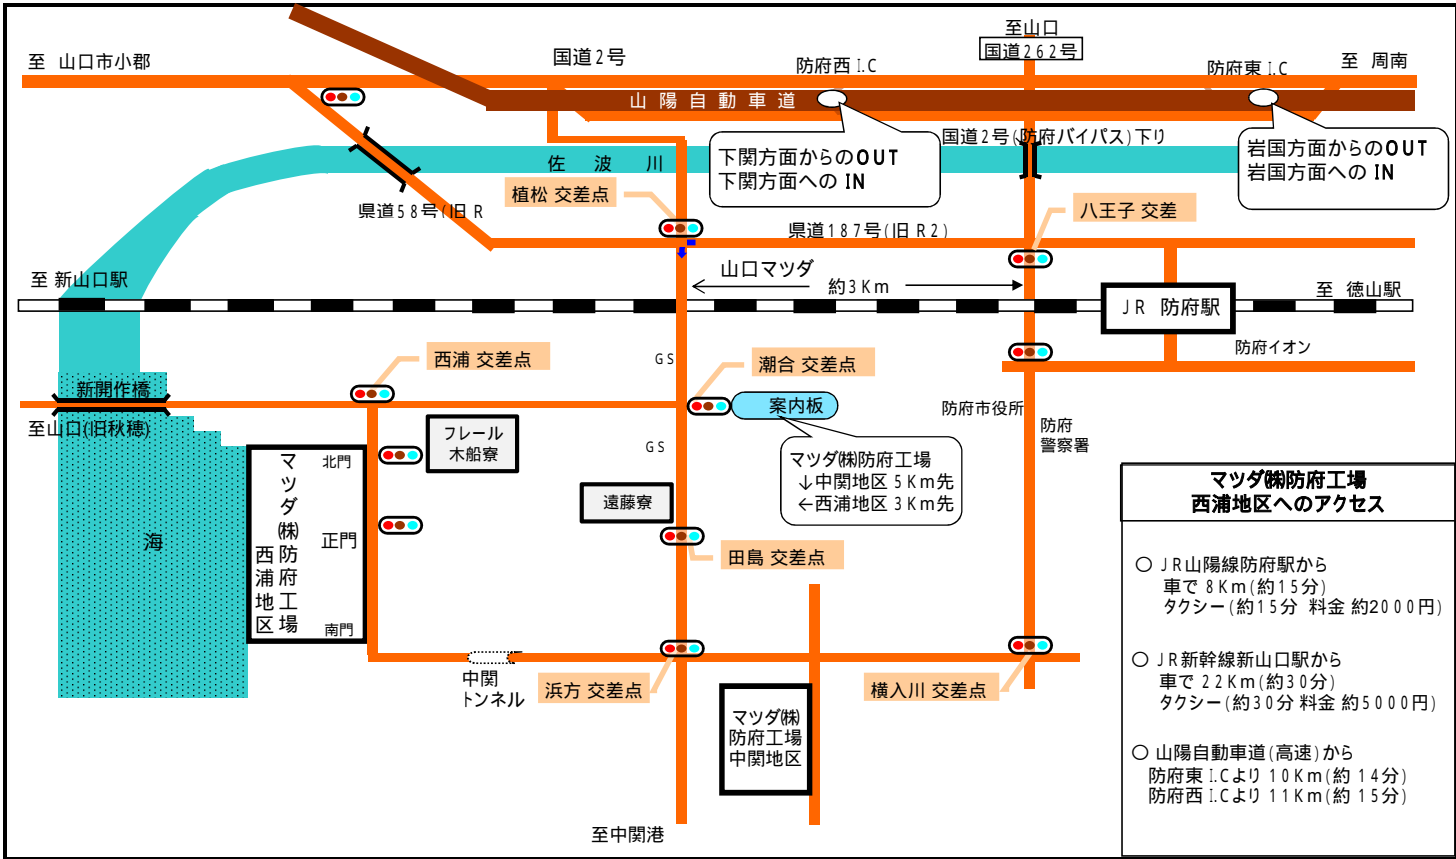

マツダ株式会社 防府工場 周辺地図

マツダフレール木船寮・遠藤寮の案内図

寮への道順

【マツダフレール木船寮】 (男性用)
 〒747-0835 山口県防府市大字西浦1397
 JR防府駅南口バス乗り場より、防長バス「小芽」行きに乗車して、「丸山」で下車。徒歩3分(所要時間25分)

【マツダ遠藤寮】 (女性用)
 〒747-0834 山口県防府市大字田島1734
 JR防府駅南口バス乗り場より、防長バス「中浦」行きに乗車して、「北側」で下車。徒歩5分(所要時間25分)