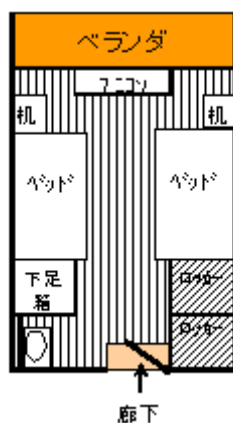

■ 外観 (例)

■ 所在地

【マツダ第2小磯寮】(男性用)

〒734-0064 広島市南区小磯 2-60 TEL:082-283-3424

【マツダ大原寮】(男性用)

〒734-0063 広島市南区向洋大原町 12-2 TEL:082-565-2130

【マツダ大州寮】(男性用)

〒732-0802 広島市南区大州 5-11-3 TEL:082-284-2051

【マツダ小磯寮】(男性用・女性用)

〒734-0064 広島市南区小磯 2-35 TEL:082-284-1166

■ 施設概要

| | |
|---------|---------------------------------|
| 定 員 | 2名/1部屋 |
| 備 付 設 備 | 左の図をご覧ください |
| 共 有 設 備 | エアコン・洗濯機(コインランドリー)・浴場・トイレ・自動販売機 |
| 食 堂 | 有(有料) ※自炊不可 |
| 駐車場・駐輪場 | 有(有料) |
| インターネット | 寮内のシステムを利用の上、使用可能(有料) |

■ マツダ第2小磯寮・大原寮・大州寮

24㎡(約14~15畳)

【凡例】

| | | |
|---------|-------|------|
| サッシ・ふすま | 壁 | 洗面台 |
| ドア | 二段ベッド | トイレ |
| 畳 | 二段ベッド | ロッカー |
| コンクリート部 | ロッカー | |
| フローリング部 | | |

↑ユニコンII冷暖房装置

■ マツダ小磯寮(例:女性用)

17.2㎡(約10畳)

【凡例】

| | | |
|---------|-------|------|
| サッシ・ふすま | 壁 | 洗面台 |
| ドア | 二段ベッド | トイレ |
| 畳 | 二段ベッド | ロッカー |
| コンクリート部 | ロッカー | |
| フローリング部 | | |

↑ユニコンII冷暖房装置

■ マツダ第2小磯寮・大原寮・大州寮・小磯寮の案内図

→ 男性用

男性・女性 ↓

← 男性用

← 男性用