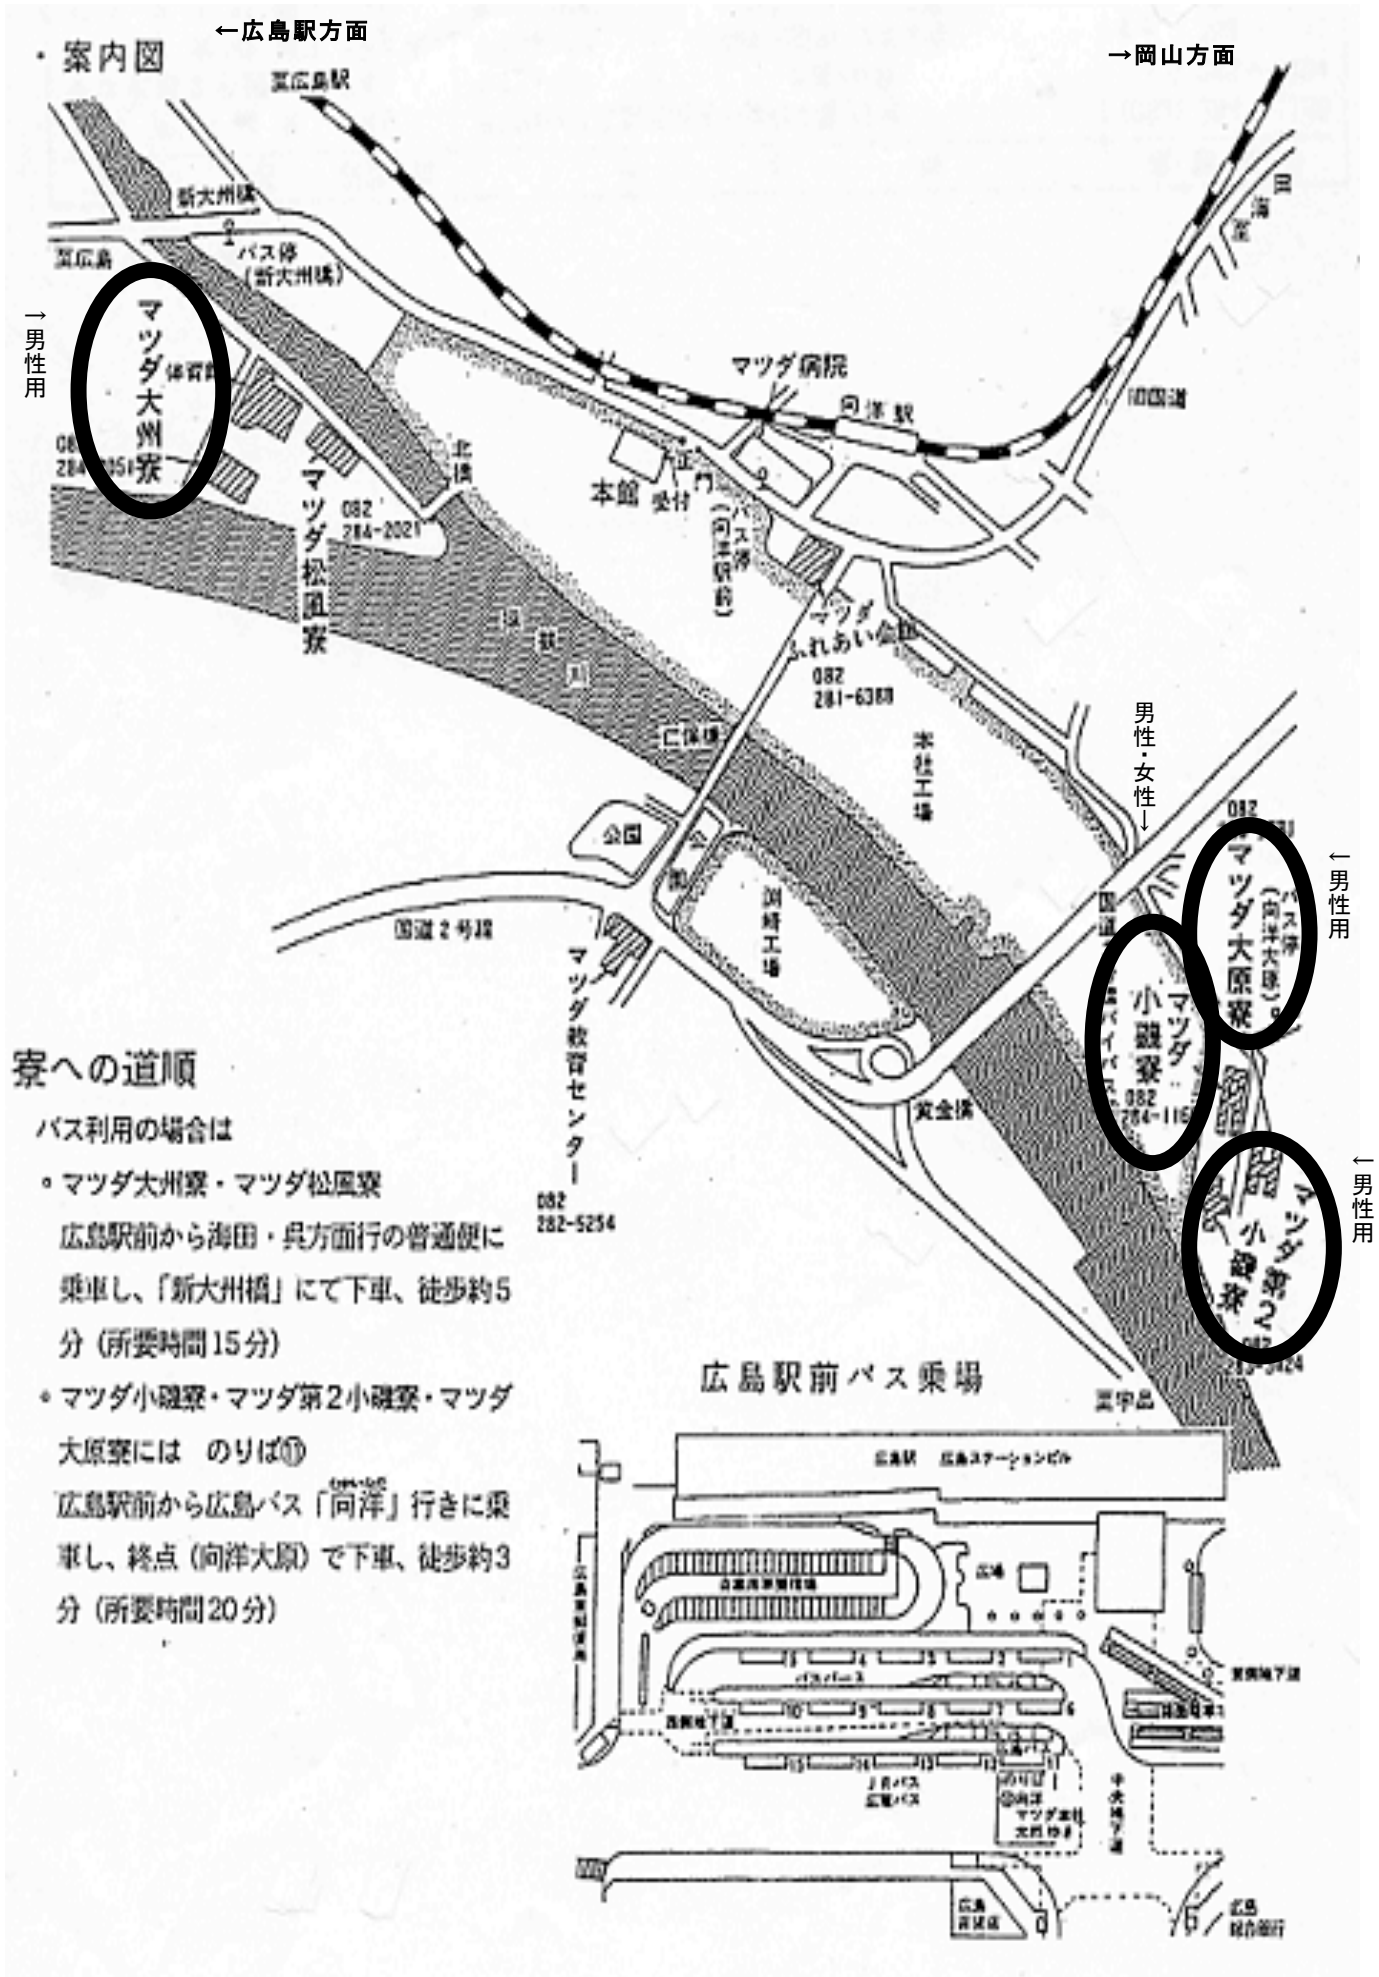

■ マツダ第2小磯寮・大原寮・大州寮・小磯寮の案内図

→ 男性用

男性・女性 ↓

← 男性用

← 男性用

寮への道順

バス利用の場合は

- ・マツダ大州寮・マツダ松風寮
  広島駅前から海田・兵方面行の普通便に乗車し、「新大州橋」にて下車、徒歩約5分(所要時間15分)
- ・マツダ小磯寮・マツダ第2小磯寮・マツダ大原寮には のりば⑩
  広島駅前から広島バス「向洋」行きに乗車し、終点(向洋大原)で下車、徒歩約3分(所要時間20分)

広島駅前バス乗場