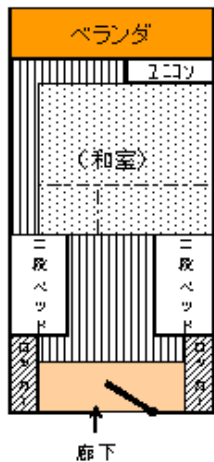

■ 外観 (例)

■ 所在地

【マツダ第2小磯寮】(男性用)

〒734-0064 広島市南区小磯 2-60 TEL:082-283-3424

【マツダ大原寮】(男性用)

〒734-0063 広島市南区向洋大原町 12-2 TEL:082-565-2130

【マツダ大州寮】(男性用)

〒732-0802 広島市南区大州 5-11-3 TEL:082-284-2051

【マツダ小磯寮】(男性用・女性用)

〒734-0064 広島市南区小磯 2-35 TEL:082-284-1166

■ 施設概要

| | |
|---------|---------------------------------|
| 定 員 | 2名/1部屋 |
| 備 付 設 備 | 左の図をご覧ください |
| 共 有 設 備 | エアコン・洗濯機(コインランドリー)・浴場・トイレ・自動販売機 |
| 食 堂 | 有(有料) ※自炊不可 |
| 駐車場・駐輪場 | 有(有料) |
| インターネット | 寮内のシステムを利用の上、使用可能(有料) |

■ マツダ第2小磯寮・大原寮・大州寮

24㎡(約14~15畳)

【凡例】

| | | |
|---------|-------|------|
| サッシ・ふすま | 壁 | 洗面台 |
| ドア | 二段ベッド | トイレ |
| 畳 | 二段ベッド | ロッカー |
| コンクリート部 | ロッカー | |
| フローリング部 | | |

↑ユニコンII冷暖房装置

■ マツダ小磯寮(例:女性用)

17.2㎡(約10畳)